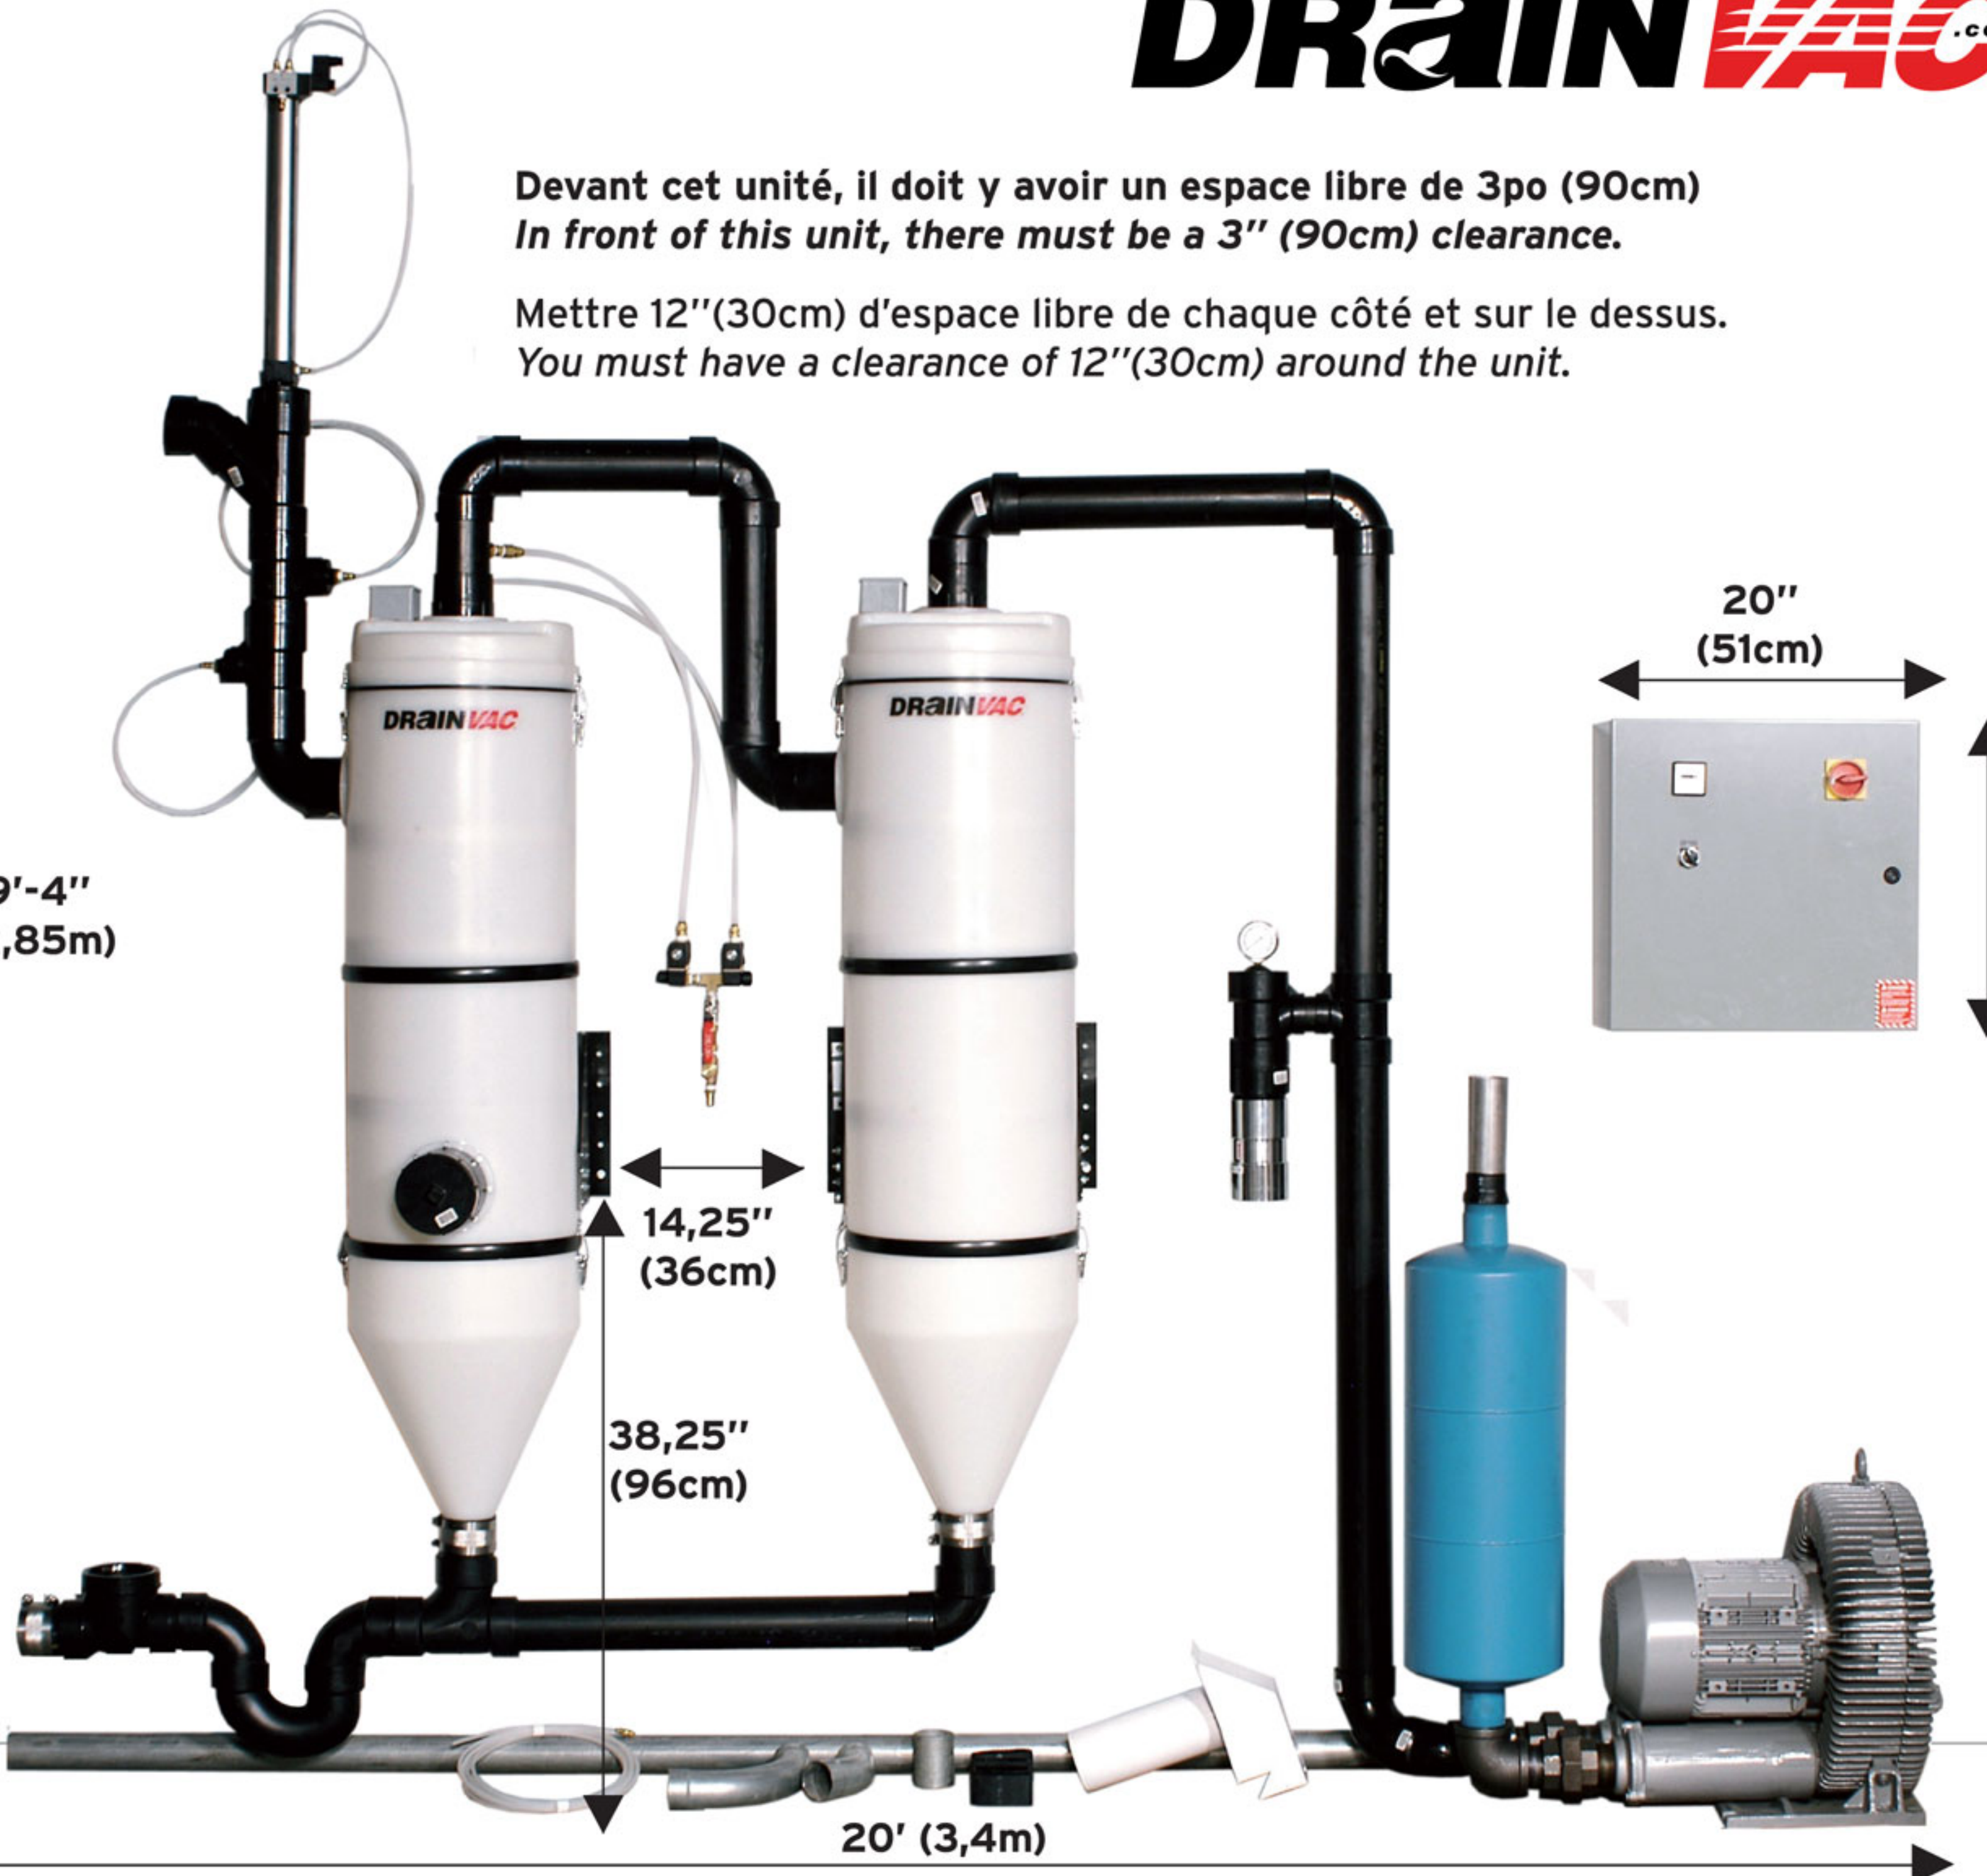

Devant cet unité, il doit y avoir un espace libre de 3po (90cm)
In front of this unit, there must be a 3" (90cm) clearance.

Mettre 12"(30cm) d'espace libre de chaque côté et sur le dessus.
You must have a clearance of 12" (30cm) around the unit.

9'-4"
(2,85m)

14,25"
(36cm)

38,25"
(96cm)

20' (3,4m)

20"
(51cm)

20"
(51cm)